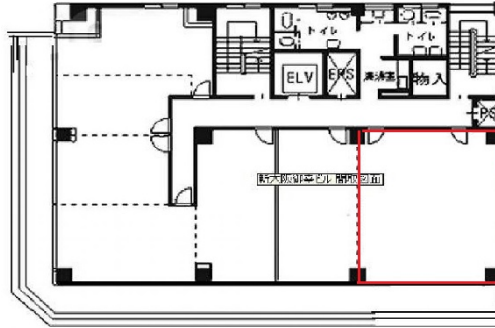

新大阪御幸ビル 5階16.7坪

大阪府大阪市淀川区西中島5-6-13

物件MAP

賃貸条件	
月額賃料	相談
坪数	16.7坪
坪単価	相談
共益費	相談
礼金	無し
敷金（保証金）	相談
階数	5階（501-2）
入居可能日	即日

ビル情報	
所在地	大阪府大阪市淀川区西中島5-6-13
最寄り駅	JR東海道本線 新大阪駅 徒歩3分 大阪メトロ御堂筋線 新大阪駅 徒歩3分
エリア	西中島・南方エリア
竣工	1987年6月
耐震	新耐震基準
階数	地上8階 地上1階
用途	事務所
構造	S造

設備情報	
エレベーター	1基
空調	個別空調
OAフロア	その他
基準階天井高	
光ファイバー	無し
トイレ	男女別・室外
セキュリティ	無し
駐車場	無し

事務所移転の簡単検索サイト

Quick Service

クイックサービス

新大阪御幸ビル 5階16.7坪 大阪府大阪市淀川区西中島5-6-13

西中島・南方エリア（ビルID：0022881）の賃貸オフィス

貸事務所・レンタルオフィス・オフィス移転なら**QuickService**