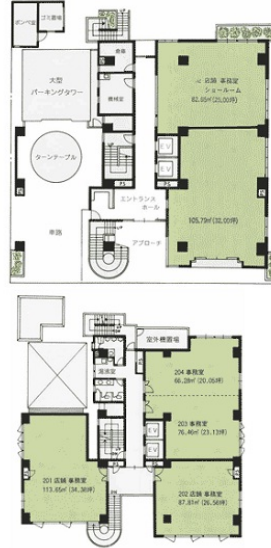

新大阪御幸ビル 6階7.82坪

大阪府大阪市淀川区西中島5-6-13

物件MAP

賃貸条件	
坪数	7.82坪
階数	6階 (603)
入居可能日	
ビル情報	
所在地	大阪府大阪市淀川区西中島5-6-13
最寄り駅	JR東海道本線 新大阪駅 徒歩3分 大阪メトロ御堂筋線 新大阪駅 徒歩3分
エリア	西中島・南方エリア
竣工	1987年6月
耐震	新耐震基準
階数	地上8階 地上1階
用途	事務所
構造	S造
設備情報	
エレベーター	1基
空調	個別空調
OAフロア	その他
基準階天井高	
光ファイバー	無し
トイレ	男女別・室外
セキュリティ	無し
駐車場	無し

事務所移転の簡単検索サイト

Quick Service

クイックサービス

新大阪御幸ビル 6階7.82坪 大阪府大阪市淀川区西中島5-6-13

西中島・南方エリア (ビルID: 0022881) の賃貸オフィス

貸事務所・レンタルオフィス・オフィス移転なら**QuickService**

物件詳細はこちらから

 **0120-55-2620**