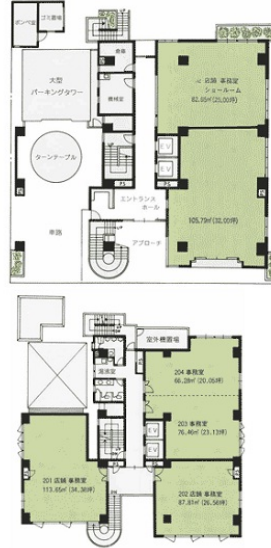

# 新大阪御幸ビル 8階8.86坪

大阪府大阪市淀川区西中島5-6-13

## 物件MAP

賃貸条件	
月額賃料	相談
坪数	8.86坪
坪単価	相談
共益費	相談
礼金	無し
敷金（保証金）	相談
階数	8階（803）
入居可能日	即日
ビル情報	
所在地	大阪府大阪市淀川区西中島5-6-13
最寄り駅	JR東海道本線 新大阪駅 徒歩3分 大阪メトロ御堂筋線 新大阪駅 徒歩3分
エリア	西中島・南方エリア
竣工	1987年6月
耐震	新耐震基準
階数	地上8階 地上1階
用途	事務所
構造	S造
設備情報	
エレベーター	1基
空調	個別空調
OAフロア	その他
基準階天井高	
光ファイバー	無し
トイレ	男女別・室外
セキュリティ	無し
駐車場	無し