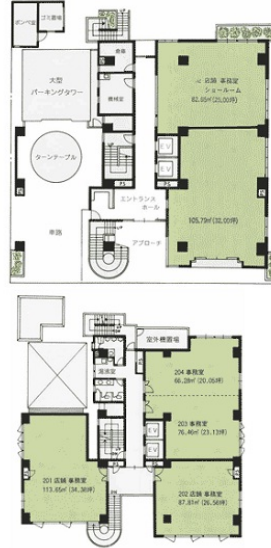

新大阪御幸ビル 8階8.86坪

大阪府大阪市淀川区西中島5-6-13

物件MAP

賃貸条件	
月額賃料	相談
坪数	8.86坪
坪単価	相談
共益費	相談
礼金	無し
敷金（保証金）	相談
階数	8階（803）
入居可能日	即日

ビル情報	
所在地	大阪府大阪市淀川区西中島5-6-13
最寄り駅	JR東海道本線 新大阪駅 徒歩3分 大阪メトロ御堂筋線 新大阪駅 徒歩3分
エリア	西中島・南方エリア
竣工	1987年6月
耐震	新耐震基準
階数	地上8階 地上1階
用途	事務所
構造	S造

設備情報	
エレベーター	1基
空調	個別空調
OAフロア	その他
基準階天井高	
光ファイバー	無し
トイレ	男女別・室外
セキュリティ	無し
駐車場	無し

事務所移転の簡単検索サイト

新大阪御幸ビル 8階8.86坪 大阪府大阪市淀川区西中島5-6-13

西中島・南方エリア（ビルID：0022881）の賃貸オフィス

貸事務所・レンタルオフィス・オフィス移転ならQuickService

物件詳細はこちらから