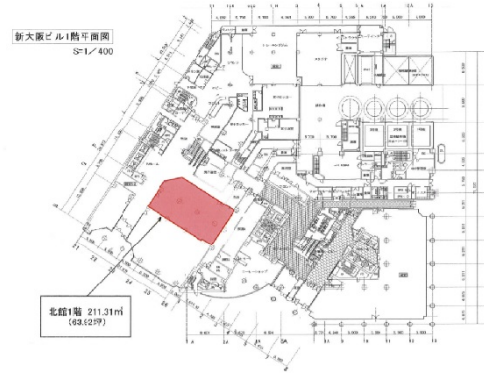

# 新大阪セントラルタワー 1階63.92坪

大阪府大阪市淀川区西中島5-5-15

## 物件MAP

賃貸条件	
坪数	63.92坪
階数	1階（北館）
入居可能日	

ビル情報	
所在地	大阪府大阪市淀川区西中島5-5-15
最寄り駅	JR東海道本線 新大阪駅 徒歩3分 大阪メトロ御堂筋線 新大阪駅 徒歩3分 大阪メトロ御堂筋線 西中島南方駅 徒歩5分 阪急京都本線 南方駅 徒歩9分 阪急京都本線 崇禅寺駅 徒歩15分
エリア	西中島・南方エリア
竣工	1989年6月
耐震	新耐震基準
階数	地上23階 地上1階
用途	事務所/店舗
構造	SRC造

設備情報	
エレベーター	10基
空調	個別空調
OAフロア	OAフロア
基準階天井高	2,500mm
光ファイバー	有り
トイレ	男女別・室外
セキュリティ	有り
駐車場	有り

事務所移転の簡単検索サイト

Quick Service

クイックサービス

新大阪セントラルタワー 1階63.92坪 大阪府大阪市淀川区西中島5-5-15

西中島・南方エリア（ビルID：0022880）の賃貸オフィス

貸事務所・レンタルオフィス・オフィス移転ならQuickService