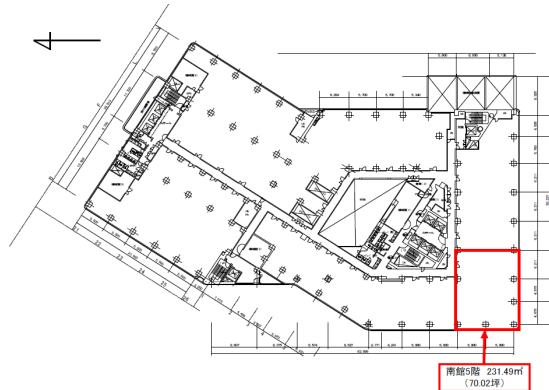

新大阪セントラルタワー 5階70.02坪

大阪府大阪市淀川区西中島5-5-15

物件MAP

賃貸条件	
坪数	70.02坪
階数	5階 (南館)
入居可能日	
ビル情報	
所在地	大阪府大阪市淀川区西中島5-5-15
最寄り駅	JR東海道本線 新大阪駅 徒歩3分 大阪メトロ御堂筋線 新大阪駅 徒歩3分 大阪メトロ御堂筋線 西中島南方駅 徒歩5分 阪急京都本線 南方駅 徒歩9分 阪急京都本線 崇禅寺駅 徒歩15分
エリア	西中島・南方エリア
竣工	1989年6月
耐震	新耐震基準
階数	地上23階 地上1階
用途	事務所
構造	SRC造
設備情報	
エレベーター	10基
空調	個別空調
OAフロア	OAフロア
基準階天井高	2,500mm
光ファイバー	有り
トイレ	男女別・室外
セキュリティ	有り
駐車場	有り

事務所移転の簡単検索サイト

新大阪セントラルタワー 5階70.02坪 大阪府大阪市淀川区西中島5-5-15

西中島・南方エリア (ビルID: 0022880) の賃貸オフィス

クイックサービス

貸事務所・レンタルオフィス・オフィス移転ならQuickService

物件詳細はこちらから

 0120-55-2620

【受付時間】平日9:30~18:30