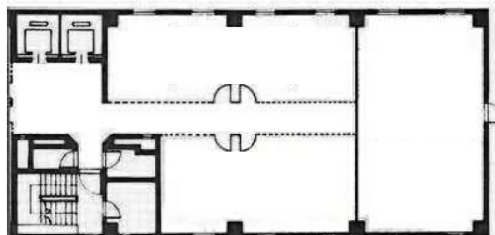

中島第2ビル 6階8.45坪

大阪府大阪市淀川区西中島5-2-5

物件MAP

賃貸条件	
月額賃料	59,150円（税別）
坪数	8.45坪
坪単価	7,000円（税別）
共益費	25,350円
礼金	無し
敷金（保証金）	10ヶ月
階数	6階（607 先行有）
入居可能日	即日

ビル情報	
所在地	大阪府大阪市淀川区西中島5-2-5
最寄り駅	JR東海道本線 新大阪駅 徒歩6分 大阪メトロ御堂筋線 新大阪駅 徒歩6分 大阪メトロ御堂筋線 西中島南方駅 徒歩7分 阪急京都本線 崇禅寺駅 徒歩14分 阪急千里線 柴島駅 徒歩16分
エリア	西中島・南方エリア
竣工	1985年7月
耐震	新耐震基準
階数	地上9階
用途	事務所
構造	S造

設備情報	
エレベーター	2基
空調	個別空調
OAフロア	その他
基準階天井高	
光ファイバー	有り
トイレ	男女別・室外
セキュリティ	無し
駐車場	有り