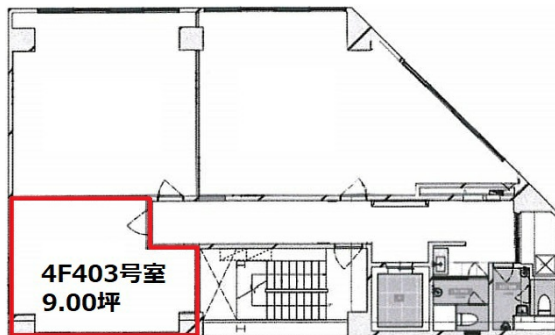

モジュール新大阪ビル 4階9坪

大阪府大阪市淀川区西中島5-1-4

物件MAP

賃貸条件	
月額賃料	81,000円（税別）
坪数	9坪
坪単価	9,000円（税別）
共益費	18,000円
礼金	無し
敷金（保証金）	3ヶ月
階数	4階（403）
入居可能日	即日

ビル情報	
所在地	大阪府大阪市淀川区西中島5-1-4
最寄り駅	大阪メトロ御堂筋線 西中島南方駅 徒歩4分 大阪メトロ御堂筋線 新大阪駅 徒歩8分 阪急京都本線 南方駅 徒歩7分
エリア	西中島・南方エリア
竣工	1985年2月
耐震	新耐震基準
階数	地上10階
用途	事務所
構造	SRC造

設備情報	
エレベーター	1基
空調	個別空調
OAフロア	その他
基準階天井高	
光ファイバー	有り
トイレ	男女別・室外
セキュリティ	有り
駐車場	無し