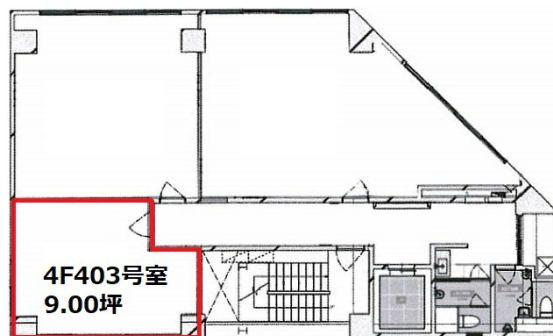

モジュール新大阪ビル 4階9坪

大阪府大阪市淀川区西中島5-1-4

物件MAP

賃貸条件	
月額賃料	81,000円 (税別)
坪数	9坪
坪単価	9,000円 (税別)
共益費	18,000円
礼金	無し
敷金 (保証金)	3ヶ月
階数	4階 (403)
入居可能日	即日

ビル情報	
所在地	大阪府大阪市淀川区西中島5-1-4
最寄り駅	大阪メトロ御堂筋線 西中島南方駅 徒歩4分 大阪メトロ御堂筋線 新大阪駅 徒歩8分 阪急京都本線 南方駅 徒歩7分
エリア	西中島・南方エリア
竣工	1985年2月
耐震	新耐震基準
階数	地上10階
用途	事務所
構造	SRC造

設備情報	
エレベーター	1基
空調	個別空調
OAフロア	その他
基準階天井高	
光ファイバー	有り
トイレ	男女別・室外
セキュリティ	有り
駐車場	無し

事務所移転の簡単検索サイト

Quick Service

クイックサービス

モジュール新大阪ビル 4階9坪 大阪府大阪市淀川区西中島5-1-4

西中島・南方エリア (ビルID: 0022867) の賃貸オフィス

貸事務所・レンタルオフィス・オフィス移転ならQuickService