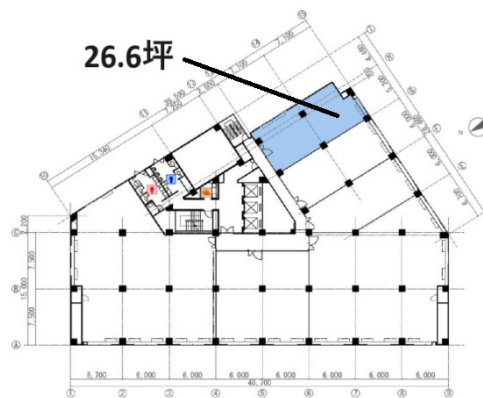

新大阪MTビル1号館 4階26.6坪

大阪府大阪市淀川区西中島5-13-9

物件MAP

賃貸条件	
月額賃料	相談
坪数	26.6坪
坪単価	相談
共益費	相談
礼金	無し
敷金（保証金）	相談
階数	4階
入居可能日	2024年5月

ビル情報	
所在地	大阪府大阪市淀川区西中島5-13-9
最寄り駅	大阪メトロ御堂筋線 西中島南方駅 徒歩5分 JR東海道本線 新大阪駅 徒歩4分 大阪メトロ御堂筋線 新大阪駅 徒歩4分 阪急京都本線 南方駅 徒歩6分 阪急京都本線 崇禅寺駅 徒歩15分
エリア	西中島・南方エリア
竣工	1984年11月
耐震	新耐震基準
階数	地上10階
用途	事務所
構造	SRC造

設備情報	
エレベーター	3基
空調	セントラル空調
OAフロア	OAフロア
基準階天井高	2,430mm
光ファイバー	有り
トイレ	男女別・室外
セキュリティ	有り
駐車場	有り