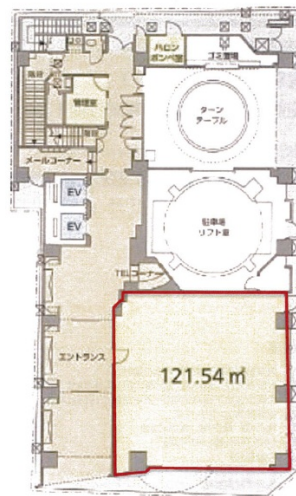

エスティエスビル 1階36.77坪

大阪府大阪市淀川区西中島5-12-8

◆1階
121.54㎡(約36.77坪)

物件MAP

賃貸条件	
坪数	36.77坪
階数	1階
入居可能日	
ビル情報	
所在地	大阪府大阪市淀川区西中島5-12-8
最寄り駅	大阪メトロ御堂筋線 新大阪駅 徒歩5分 JR東海道本線 新大阪駅 徒歩7分 大阪メトロ御堂筋線 西中島南方駅 徒歩5分
エリア	西中島・南方エリア
竣工	1992年1月
耐震	新耐震基準
階数	地上9階 地上1階
用途	事務所
構造	S造
設備情報	
エレベーター	2基
空調	個別空調
OAフロア	その他
基準階天井高	2,500mm
光ファイバー	有り
トイレ	男女別・室外
セキュリティ	有り
駐車場	有り