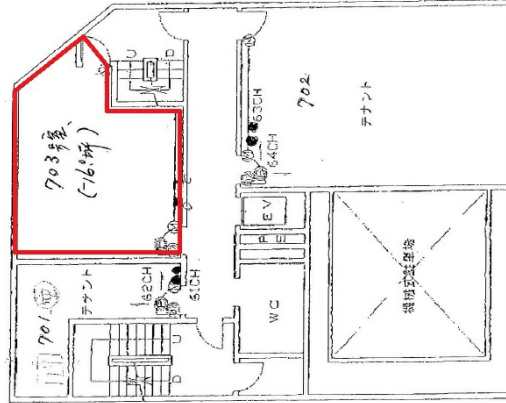

新大阪浪速ビル 7階16坪

大阪府大阪市淀川区西中島5-12-15

物件MAP

賃貸条件	
月額賃料	104,000円 (税別)
坪数	16坪
坪単価	6,500円 (税別)
共益費	24,000円
礼金	1ヶ月
敷金 (保証金)	1ヶ月
階数	7階 (703)
入居可能日	相談

ビル情報	
所在地	大阪府大阪市淀川区西中島5-12-15
最寄り駅	大阪メトロ御堂筋線 新大阪駅 徒歩5分 JR東海道本線 新大阪駅 徒歩5分 大阪メトロ御堂筋線 西中島南方駅 徒歩5分 阪急京都本線 南方駅 徒歩8分 阪急京都本線 崇禅寺駅 徒歩14分
エリア	西中島・南方エリア
竣工	1990年4月
耐震	新耐震基準
階数	地上10階 地上1階
用途	事務所
構造	SRC造

設備情報	
エレベーター	1基
空調	個別空調
OAフロア	その他
基準階天井高	
光ファイバー	無し
トイレ	男女別・室外
セキュリティ	無し
駐車場	有り

事務所移転の簡単検索サイト

Quick Service

クイックサービス

新大阪浪速ビル 7階16坪 大阪府大阪市淀川区西中島5-12-15

西中島・南方エリア (ビルID: 0022853) の賃貸オフィス

貸事務所・レンタルオフィス・オフィス移転なら**QuickService**