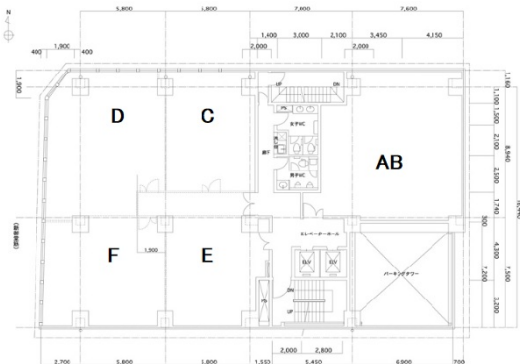

第3中島ビル 6階64坪

大阪府大阪市淀川区西中島5-11-10

物件MAP

賃貸条件	
月額賃料	640,000円（税別）
坪数	64坪
坪単価	10,000円（税別）
共益費	192,000円
礼金	無し
敷金（保証金）	10ヶ月
階数	6階（CDF）
入居可能日	即日

ビル情報	
所在地	大阪府大阪市淀川区西中島5-11-10
最寄り駅	JR東海道本線 新大阪駅 徒歩5分 大阪メトロ御堂筋線 新大阪駅 徒歩5分 大阪メトロ御堂筋線 西中島南方駅 徒歩5分 阪急京都本線 南方駅 徒歩7分 阪急京都本線 崇禅寺駅 徒歩15分

エリア	西中島・南方エリア
竣工	1975年7月
耐震	旧耐震基準
階数	地上10階
用途	事務所
構造	SRC造

設備情報	
エレベーター	2基
空調	個別空調
OAフロア	
基準階天井高	2,450mm
光ファイバー	有り
トイレ	男女別・室外
セキュリティ	有り
駐車場	有り