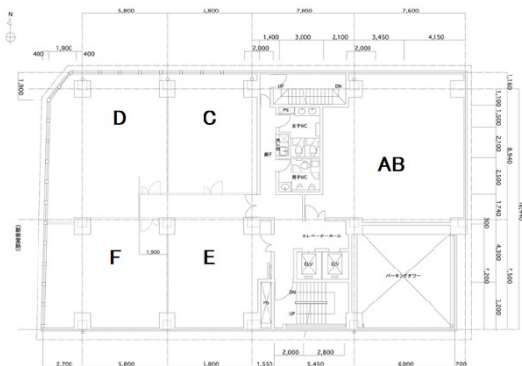

## 物件MAP

賃貸条件	
月額賃料	640,000円 (税別)
坪数	64坪
坪単価	10,000円 (税別)
共益費	192,000円
礼金	無し
敷金 (保証金)	10ヶ月
階数	6階 (CDF)
入居可能日	即日

ビル情報	
所在地	大阪府大阪市淀川区西中島5-11-10
最寄り駅	JR東海道本線 新大阪駅 徒歩5分 大阪メトロ御堂筋線 新大阪駅 徒歩5分 大阪メトロ御堂筋線 西中島南方駅 徒歩5分 阪急京都本線 南方駅 徒歩7分 阪急京都本線 崇禅寺駅 徒歩15分
エリア	西中島・南方エリア
竣工	1975年7月
耐震	旧耐震基準
階数	地上10階
用途	事務所
構造	SRC造

設備情報	
エレベーター	2基
空調	個別空調
OAフロア	
基準階天井高	2,450mm
光ファイバー	有り
トイレ	男女別・室外
セキュリティ	有り
駐車場	有り

事務所移転の簡単検索サイト

第3中島ビル 6階64坪 大阪府大阪市淀川区西中島5-11-10

西中島・南方エリア (ビルID: 0022847) の賃貸オフィス

クイックサービス

貸事務所・レンタルオフィス・オフィス移転ならQuickService