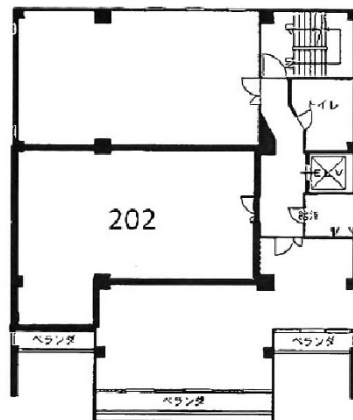

新大阪生原ビル 2階23坪

大阪府大阪市淀川区西中島4-7-4

物件MAP

賃貸条件	
坪数	23坪
階数	2階 (202)
入居可能日	

ビル情報	
所在地	大阪府大阪市淀川区西中島4-7-4
最寄り駅	大阪メトロ御堂筋線 西中島南方駅 徒歩3分
エリア	西中島・南方エリア
竣工	1974年10月
耐震	旧耐震基準
階数	地上7階 地下1階
用途	事務所
構造	SRC造

設備情報	
エレベーター	1基
空調	個別空調
OAフロア	タイルカーペット
基準階天井高	
光ファイバー	有り
トイレ	男女共用・室外
セキュリティ	有り
駐車場	無し