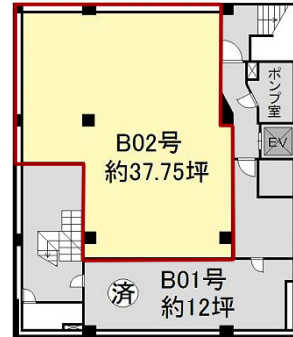

新大阪生原ビル 地下1階37.75坪

大阪府大阪市淀川区西中島4-7-4

物件MAP

賃貸条件	
坪数	37.75坪
階数	B1階 (B02)
入居可能日	
ビル情報	
所在地	大阪府大阪市淀川区西中島4-7-4
最寄り駅	大阪メトロ御堂筋線 西中島南方駅 徒歩3分
エリア	西中島・南方エリア
竣工	1974年10月
耐震	旧耐震基準
階数	地上7階 地下1階
用途	店舗
構造	SRC造
設備情報	
エレベーター	1基
空調	個別空調
OAフロア	タイルカーペット
基準階天井高	
光ファイバー	有り
トイレ	男女共用・室外
セキュリティ	有り
駐車場	無し