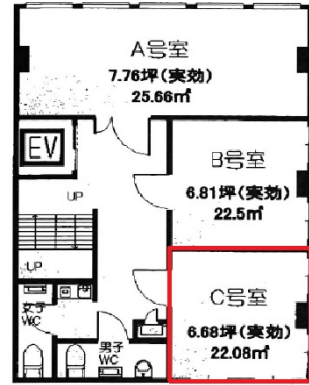

# 木川ビル 3階6.68坪

大阪府大阪市淀川区西中島4-6-19

## 物件MAP

賃貸条件	
月額賃料	61,234円 (税別)
坪数	6.68坪
坪単価	9,167円 (税別)
共益費	賃料に含む
礼金	200000円
敷金 (保証金)	
階数	3階 (3C)
入居可能日	即日

ビル情報	
所在地	大阪府大阪市淀川区西中島4-6-19
最寄り駅	大阪メトロ御堂筋線 西中島南方駅 徒歩5分
エリア	西中島・南方エリア
竣工	1973年
耐震	旧耐震基準
階数	地上6階
用途	事務所
構造	RC造