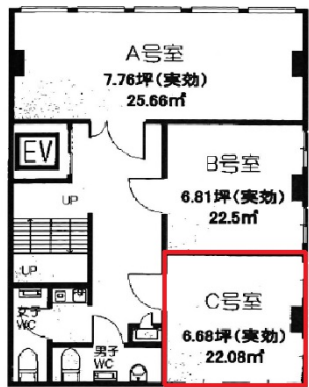

# 木川ビル 3階6.68坪

大阪府大阪市淀川区西中島4-6-19

## 物件MAP

賃貸条件	
月額賃料	61,234円 (税別)
坪数	6.68坪
坪単価	9,167円 (税別)
共益費	賃料に含む
礼金	200000円
敷金 (保証金)	
階数	3階 (3C)
入居可能日	即日

ビル情報	
所在地	大阪府大阪市淀川区西中島4-6-19
最寄り駅	大阪メトロ御堂筋線 西中島南方駅 徒歩5分
エリア	西中島・南方エリア
竣工	1973年
耐震	旧耐震基準
階数	地上6階
用途	事務所
構造	RC造

設備情報	
エレベーター	1基
空調	個別空調
OAフロア	その他
基準階天井高	
光ファイバー	調査中
トイレ	男女別・室外
セキュリティ	有り
駐車場	無し

事務所移転の簡単検索サイト

**Quick Service**

クイックサービス

**木川ビル 3階6.68坪** 大阪府大阪市淀川区西中島4-6-19

西中島・南方エリア (ビルID: 0022833) の賃貸オフィス

貸事務所・レンタルオフィス・オフィス移転なら**QuickService**