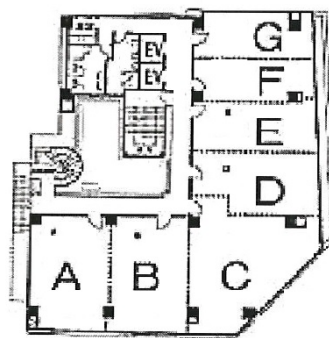

NLC新大阪パワービル 6階13.4坪

大阪府大阪市淀川区西中島4-5-1

物件MAP

賃貸条件	
坪数	13.4坪
階数	6階 (A)
入居可能日	

ビル情報	
所在地	大阪府大阪市淀川区西中島4-5-1
最寄り駅	大阪メトロ御堂筋線 西中島南方駅 徒歩2分 阪急京都本線 南方駅 徒歩2分
エリア	西中島・南方エリア
竣工	1978年5月
耐震	旧耐震基準
階数	地上10階
用途	事務所
構造	SRC造