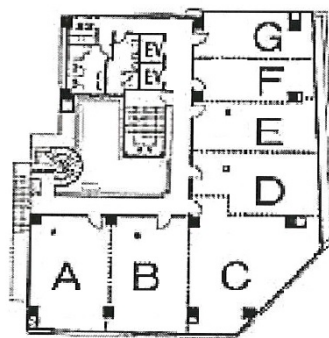

# NLC新大阪パワービル 10階8.22坪

大阪府大阪市淀川区西中島4-5-1

## 物件MAP

賃貸条件	
坪数	8.22坪
階数	10階 (10-A)
入居可能日	

ビル情報	
所在地	大阪府大阪市淀川区西中島4-5-1
最寄り駅	大阪メトロ御堂筋線 西中島南方駅 徒歩2分 阪急京都本線 南方駅 徒歩2分
エリア	西中島・南方エリア
竣工	1978年5月
耐震	旧耐震基準
階数	地上10階
用途	事務所
構造	SRC造

設備情報	
エレベーター	2基
空調	個別空調
OAフロア	タイルカーペット
基準階天井高	
光ファイバー	有り
トイレ	男女別・室外
セキュリティ	有り
駐車場	無し