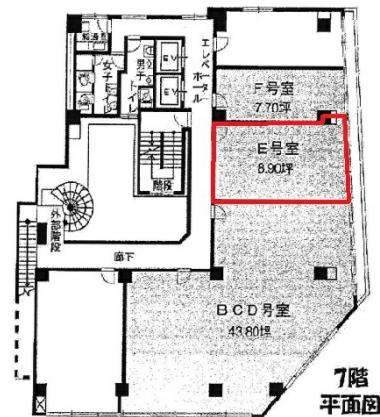

NLC新大阪パワービル 7階8.9坪

大阪府大阪市淀川区西中島4-5-1

物件MAP

賃貸条件	
坪数	8.9坪
階数	7階 (E)
入居可能日	

ビル情報	
所在地	大阪府大阪市淀川区西中島4-5-1
最寄り駅	大阪メトロ御堂筋線 西中島南方駅 徒歩2分 阪急京都本線 南方駅 徒歩2分
エリア	西中島・南方エリア
竣工	1978年5月
耐震	旧耐震基準
階数	地上10階
用途	事務所
構造	SRC造

設備情報	
エレベーター	2基
空調	個別空調
OAフロア	タイルカーペット
基準階天井高	
光ファイバー	有り
トイレ	男女別・室外
セキュリティ	有り
駐車場	無し