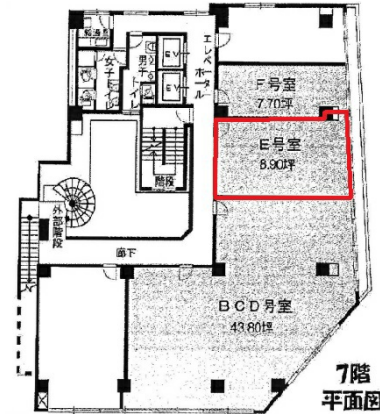

NLC新大阪パワービル 7階8.9坪

大阪府大阪市淀川区西中島4-5-1

物件MAP

賃貸条件	
坪数	8.9坪
階数	7階 (E)
入居可能日	

ビル情報	
所在地	大阪府大阪市淀川区西中島4-5-1
最寄り駅	大阪メトロ御堂筋線 西中島南方駅 徒歩2分 阪急京都本線 南方駅 徒歩2分
エリア	西中島・南方エリア
竣工	1978年5月
耐震	旧耐震基準
階数	地上10階
用途	事務所
構造	SRC造

設備情報	
エレベーター	2基
空調	個別空調
OAフロア	タイルカーペット
基準階天井高	
光ファイバー	有り
トイレ	男女別・室外
セキュリティ	有り
駐車場	無し

事務所移転の簡単検索サイト

Quick Service

クイックサービス

NLC新大阪パワービル 7階8.9坪 大阪府大阪市淀川区西中島4-5-1

西中島・南方エリア (ビルID: 0022826) の賃貸オフィス

貸事務所・レンタルオフィス・オフィス移転ならQuickService

物件詳細はこちらから

0120-55-2620