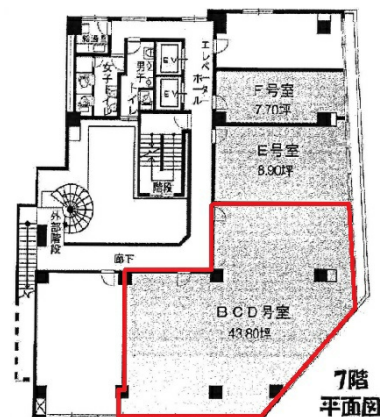

# NLC新大阪パワービル 7階43.8坪

大阪府大阪市淀川区西中島4-5-1

## 物件MAP

賃貸条件	
坪数	43.8坪
階数	7階 (B)
入居可能日	
ビル情報	
所在地	大阪府大阪市淀川区西中島4-5-1
最寄り駅	大阪メトロ御堂筋線 西中島南方駅 徒歩2分 阪急京都本線 南方駅 徒歩2分
エリア	西中島・南方エリア
竣工	1978年5月
耐震	旧耐震基準
階数	地上10階
用途	事務所
構造	SRC造
設備情報	
エレベーター	2基
空調	個別空調
OAフロア	タイルカーペット
基準階天井高	
光ファイバー	有り
トイレ	男女別・室外
セキュリティ	有り
駐車場	無し