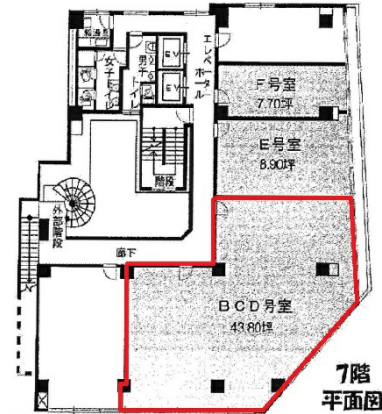

# NLC新大阪パワービル 7階43.8坪

大阪府大阪市淀川区西中島4-5-1

## 物件MAP

賃貸条件	
坪数	43.8坪
階数	7階 (B)
入居可能日	

ビル情報	
所在地	大阪府大阪市淀川区西中島4-5-1
最寄り駅	大阪メトロ御堂筋線 西中島南方駅 徒歩2分 阪急京都本線 南方駅 徒歩2分
エリア	西中島・南方エリア
竣工	1978年5月
耐震	旧耐震基準
階数	地上10階
用途	事務所
構造	SRC造

設備情報	
エレベーター	2基
空調	個別空調
OAフロア	タイルカーペット
基準階天井高	
光ファイバー	有り
トイレ	男女別・室外
セキュリティ	有り
駐車場	無し

事務所移転の簡単検索サイト

Quick Service

クイックサービス

NLC新大阪パワービル 7階43.8坪 大阪府大阪市淀川区西中島4-5-1

西中島・南方エリア (ビルID: 0022826) の賃貸オフィス

貸事務所・レンタルオフィス・オフィス移転ならQuickService

物件詳細はこちらから

0120-55-2620