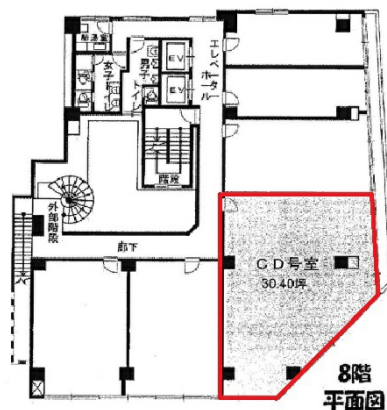

NLC新大阪パワービル 8階30.4坪

大阪府大阪市淀川区西中島4-5-1

物件MAP

賃貸条件	
坪数	30.4坪
階数	8階 (CD)
入居可能日	
ビル情報	
所在地	大阪府大阪市淀川区西中島4-5-1
最寄り駅	大阪メトロ御堂筋線 西中島南方駅 徒歩2分 阪急京都本線 南方駅 徒歩2分
エリア	西中島・南方エリア
竣工	1978年5月
耐震	旧耐震基準
階数	地上10階
用途	事務所
構造	SRC造
設備情報	
エレベーター	2基
空調	個別空調
OAフロア	タイルカーペット
基準階天井高	
光ファイバー	有り
トイレ	男女別・室外
セキュリティ	有り
駐車場	無し