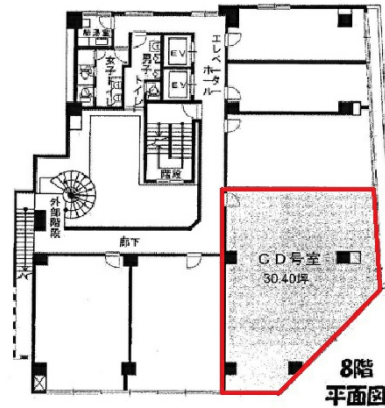

# NLC新大阪パワービル 8階30.4坪

大阪府大阪市淀川区西中島4-5-1

## 物件MAP

賃貸条件	
坪数	30.4坪
階数	8階 (CD)
入居可能日	
ビル情報	
所在地	大阪府大阪市淀川区西中島4-5-1
最寄り駅	大阪メトロ御堂筋線 西中島南方駅 徒歩2分 阪急京都本線 南方駅 徒歩2分
エリア	西中島・南方エリア
竣工	1978年5月
耐震	旧耐震基準
階数	地上10階
用途	事務所
構造	SRC造
設備情報	
エレベーター	2基
空調	個別空調
OAフロア	タイルカーペット
基準階天井高	
光ファイバー	有り
トイレ	男女別・室外
セキュリティ	有り
駐車場	無し

事務所移転の簡単検索サイト

**NLC新大阪パワービル 8階30.4坪** 大阪府大阪市淀川区西中島4-5-1

西中島・南方エリア (ビルID: 0022826) の賃貸オフィス

クイックサービス

貸事務所・レンタルオフィス・オフィス移転なら**QuickService**

物件詳細はこちらから

 **0120-55-2620**

【受付時間】平日9:30~18:30