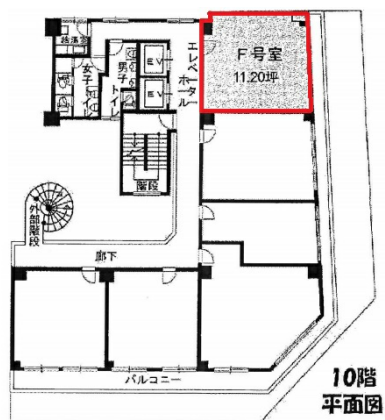

NLC新大阪パワービル 10階11.2坪

大阪府大阪市淀川区西中島4-5-1

物件MAP

賃貸条件	
坪数	11.2坪
階数	10階 (F)
入居可能日	即日
ビル情報	
所在地	大阪府大阪市淀川区西中島4-5-1
最寄り駅	大阪メトロ御堂筋線 西中島南方駅 徒歩2分 阪急京都本線 南方駅 徒歩2分
エリア	西中島・南方エリア
竣工	1978年5月
耐震	旧耐震基準
階数	地上10階
用途	事務所
構造	SRC造
設備情報	
エレベーター	2基
空調	個別空調
OAフロア	タイルカーペット
基準階天井高	
光ファイバー	有り
トイレ	男女別・室外
セキュリティ	有り
駐車場	無し