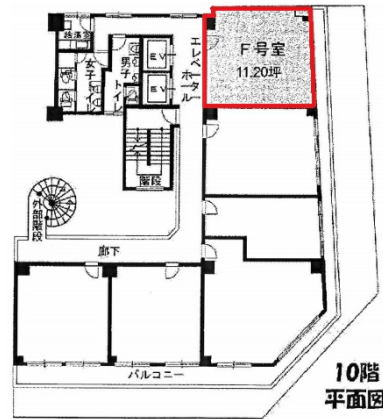

# NLC新大阪パワービル 10階11.2坪

大阪府大阪市淀川区西中島4-5-1

## 物件MAP

賃貸条件	
坪数	11.2坪
階数	10階 (F)
入居可能日	即日
ビル情報	
所在地	大阪府大阪市淀川区西中島4-5-1
最寄り駅	大阪メトロ御堂筋線 西中島南方駅 徒歩2分 阪急京都本線 南方駅 徒歩2分
エリア	西中島・南方エリア
竣工	1978年5月
耐震	旧耐震基準
階数	地上10階
用途	事務所
構造	SRC造
設備情報	
エレベーター	2基
空調	個別空調
OAフロア	タイルカーペット
基準階天井高	
光ファイバー	有り
トイレ	男女別・室外
セキュリティ	有り
駐車場	無し

事務所移転の簡単検索サイト

Quick Service

クイックサービス

NLC新大阪パワービル 10階11.2坪 大阪府大阪市淀川区西中島4-5-1

西中島・南方エリア (ビルID: 0022826) の賃貸オフィス

貸事務所・レンタルオフィス・オフィス移転ならQuickService

物件詳細はこちらから

0120-55-2620