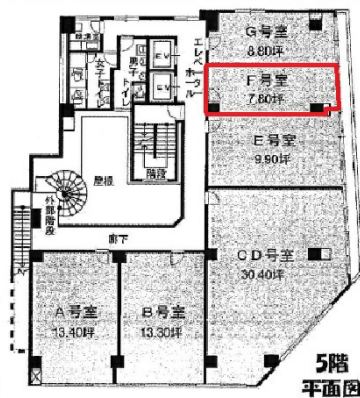

NLC新大阪パワービル 5階7.8坪

大阪府大阪市淀川区西中島4-5-1

物件MAP

賃貸条件	
坪数	7.8坪
階数	5階 (F)
入居可能日	

ビル情報	
所在地	大阪府大阪市淀川区西中島4-5-1
最寄り駅	大阪メトロ御堂筋線 西中島南方駅 徒歩2分 阪急京都本線 南方駅 徒歩2分
エリア	西中島・南方エリア
竣工	1978年5月
耐震	旧耐震基準
階数	地上10階
用途	事務所
構造	SRC造

設備情報	
エレベーター	2基
空調	個別空調
OAフロア	タイルカーペット
基準階天井高	
光ファイバー	有り
トイレ	男女別・室外
セキュリティ	有り
駐車場	無し