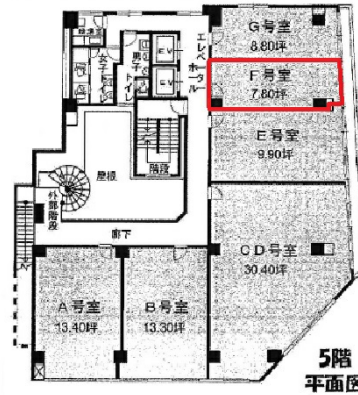

# NLC新大阪パワービル 5階7.8坪

大阪府大阪市淀川区西中島4-5-1

## 物件MAP

賃貸条件	
坪数	7.8坪
階数	5階 (F)
入居可能日	
ビル情報	
所在地	大阪府大阪市淀川区西中島4-5-1
最寄り駅	大阪メトロ御堂筋線 西中島南方駅 徒歩2分 阪急京都本線 南方駅 徒歩2分
エリア	西中島・南方エリア
竣工	1978年5月
耐震	旧耐震基準
階数	地上10階
用途	事務所
構造	SRC造
設備情報	
エレベーター	2基
空調	個別空調
OAフロア	タイルカーペット
基準階天井高	
光ファイバー	有り
トイレ	男女別・室外
セキュリティ	有り
駐車場	無し

事務所移転の簡単検索サイト

Quick Service

クイックサービス

NLC新大阪パワービル 5階7.8坪 大阪府大阪市淀川区西中島4-5-1

西中島・南方エリア (ビルID: 0022826) の賃貸オフィス

貸事務所・レンタルオフィス・オフィス移転ならQuickService

物件詳細はこちらから

0120-55-2620