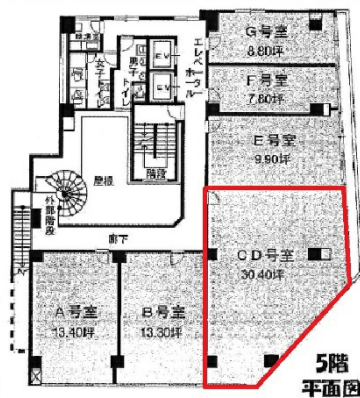

# NLC新大阪パワービル 5階30.4坪

大阪府大阪市淀川区西中島4-5-1

## 物件MAP

賃貸条件	
坪数	30.4坪
階数	5階 (CD)
入居可能日	

ビル情報	
所在地	大阪府大阪市淀川区西中島4-5-1
最寄り駅	大阪メトロ御堂筋線 西中島南方駅 徒歩2分 阪急京都本線 南方駅 徒歩2分
エリア	西中島・南方エリア
竣工	1978年5月
耐震	旧耐震基準
階数	地上10階
用途	事務所
構造	SRC造

設備情報	
エレベーター	2基
空調	個別空調
OAフロア	タイルカーペット
基準階天井高	
光ファイバー	有り
トイレ	男女別・室外
セキュリティ	有り
駐車場	無し