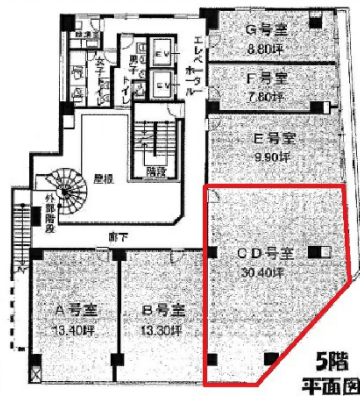

NLC新大阪パワービル 5階30.4坪

大阪府大阪市淀川区西中島4-5-1

物件MAP

賃貸条件	
坪数	30.4坪
階数	5階 (CD)
入居可能日	

ビル情報	
所在地	大阪府大阪市淀川区西中島4-5-1
最寄り駅	大阪メトロ御堂筋線 西中島南方駅 徒歩2分 阪急京都本線 南方駅 徒歩2分
エリア	西中島・南方エリア
竣工	1978年5月
耐震	旧耐震基準
階数	地上10階
用途	事務所
構造	SRC造

設備情報	
エレベーター	2基
空調	個別空調
OAフロア	タイルカーペット
基準階天井高	
光ファイバー	有り
トイレ	男女別・室外
セキュリティ	有り
駐車場	無し

事務所移転の簡単検索サイト

Quick Service

クイックサービス

NLC新大阪パワービル 5階30.4坪 大阪府大阪市淀川区西中島4-5-1

西中島・南方エリア (ビルID: 0022826) の賃貸オフィス

貸事務所・レンタルオフィス・オフィス移転ならQuickService