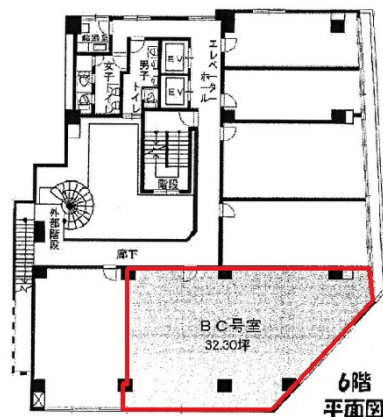

# NLC新大阪パワービル 6階32.3坪

大阪府大阪市淀川区西中島4-5-1

## 物件MAP

賃貸条件	
坪数	32.3坪
階数	6階 (BC)
入居可能日	

ビル情報	
所在地	大阪府大阪市淀川区西中島4-5-1
最寄り駅	大阪メトロ御堂筋線 西中島南方駅 徒歩2分 阪急京都本線 南方駅 徒歩2分
エリア	西中島・南方エリア
竣工	1978年5月
耐震	旧耐震基準
階数	地上10階
用途	事務所
構造	SRC造

設備情報	
エレベーター	2基
空調	個別空調
OAフロア	タイルカーペット
基準階天井高	
光ファイバー	有り
トイレ	男女別・室外
セキュリティ	有り
駐車場	無し