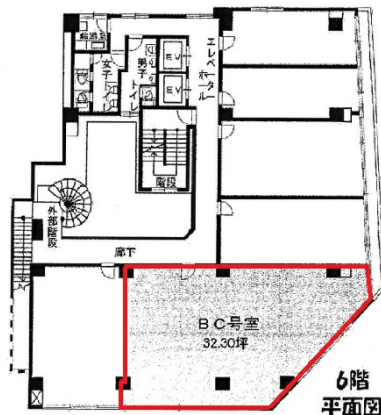

NLC新大阪パワービル 6階32.3坪

大阪府大阪市淀川区西中島4-5-1

物件MAP

賃貸条件	
坪数	32.3坪
階数	6階 (BC)
入居可能日	

ビル情報	
所在地	大阪府大阪市淀川区西中島4-5-1
最寄り駅	大阪メトロ御堂筋線 西中島南方駅 徒歩2分 阪急京都本線 南方駅 徒歩2分
エリア	西中島・南方エリア
竣工	1978年5月
耐震	旧耐震基準
階数	地上10階
用途	事務所
構造	SRC造

設備情報	
エレベーター	2基
空調	個別空調
OAフロア	タイルカーペット
基準階天井高	
光ファイバー	有り
トイレ	男女別・室外
セキュリティ	有り
駐車場	無し

事務所移転の簡単検索サイト

Quick Service

クイックサービス

NLC新大阪パワービル 6階32.3坪 大阪府大阪市淀川区西中島4-5-1

西中島・南方エリア (ビルID: 0022826) の賃貸オフィス

貸事務所・レンタルオフィス・オフィス移転ならQuickService