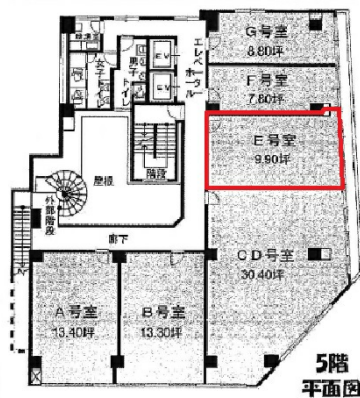

# NLC新大阪パワービル 5階9.9坪

大阪府大阪市淀川区西中島4-5-1

## 物件MAP

賃貸条件	
坪数	9.9坪
階数	5階 (E)
入居可能日	
ビル情報	
所在地	大阪府大阪市淀川区西中島4-5-1
最寄り駅	大阪メトロ御堂筋線 西中島南方駅 徒歩2分 阪急京都本線 南方駅 徒歩2分
エリア	西中島・南方エリア
竣工	1978年5月
耐震	旧耐震基準
階数	地上10階
用途	事務所
構造	SRC造
設備情報	
エレベーター	2基
空調	個別空調
OAフロア	タイルカーペット
基準階天井高	
光ファイバー	有り
トイレ	男女別・室外
セキュリティ	有り
駐車場	無し