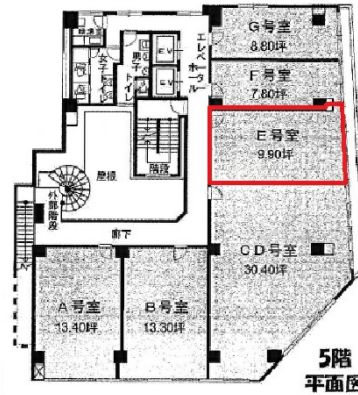

NLC新大阪パワービル 5階9.9坪

大阪府大阪市淀川区西中島4-5-1

物件MAP

賃貸条件	
坪数	9.9坪
階数	5階 (E)
入居可能日	
ビル情報	
所在地	大阪府大阪市淀川区西中島4-5-1
最寄り駅	大阪メトロ御堂筋線 西中島南方駅 徒歩2分 阪急京都本線 南方駅 徒歩2分
エリア	西中島・南方エリア
竣工	1978年5月
耐震	旧耐震基準
階数	地上10階
用途	事務所
構造	SRC造
設備情報	
エレベーター	2基
空調	個別空調
OAフロア	タイルカーペット
基準階天井高	
光ファイバー	有り
トイレ	男女別・室外
セキュリティ	有り
駐車場	無し

事務所移転の簡単検索サイト

Quick Service

クイックサービス

NLC新大阪パワービル 5階9.9坪 大阪府大阪市淀川区西中島4-5-1

西中島・南方エリア (ビルID: 0022826) の賃貸オフィス

貸事務所・レンタルオフィス・オフィス移転ならQuickService

物件詳細はこちらから

0120-55-2620