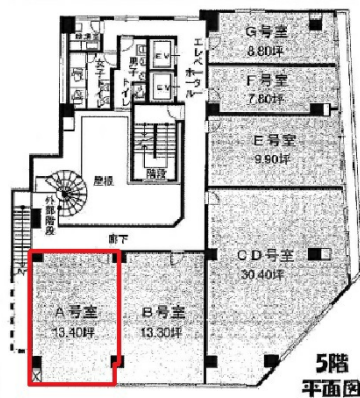

NLC新大阪パワービル 3階13.4坪

大阪府大阪市淀川区西中島4-5-1

物件MAP

賃貸条件	
坪数	13.4坪
階数	3階 (A)
入居可能日	

ビル情報	
所在地	大阪府大阪市淀川区西中島4-5-1
最寄り駅	大阪メトロ御堂筋線 西中島南方駅 徒歩2分 阪急京都本線 南方駅 徒歩2分
エリア	西中島・南方エリア
竣工	1978年5月
耐震	旧耐震基準
階数	地上10階
用途	事務所
構造	SRC造

設備情報	
エレベーター	2基
空調	個別空調
OAフロア	タイルカーペット
基準階天井高	
光ファイバー	有り
トイレ	男女別・室外
セキュリティ	有り
駐車場	無し