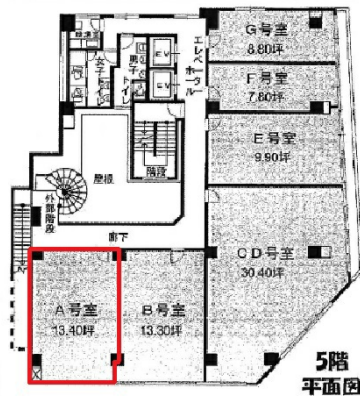

# NLC新大阪パワービル 3階13.4坪

大阪府大阪市淀川区西中島4-5-1

## 物件MAP

賃貸条件	
坪数	13.4坪
階数	3階 (A)
入居可能日	

ビル情報	
所在地	大阪府大阪市淀川区西中島4-5-1
最寄り駅	大阪メトロ御堂筋線 西中島南方駅 徒歩2分 阪急京都本線 南方駅 徒歩2分
エリア	西中島・南方エリア
竣工	1978年5月
耐震	旧耐震基準
階数	地上10階
用途	事務所
構造	SRC造

設備情報	
エレベーター	2基
空調	個別空調
OAフロア	タイルカーペット
基準階天井高	
光ファイバー	有り
トイレ	男女別・室外
セキュリティ	有り
駐車場	無し

事務所移転の簡単検索サイト

**Quick Service**

クイックサービス

**NLC新大阪パワービル 3階13.4坪** 大阪府大阪市淀川区西中島4-5-1

西中島・南方エリア (ビルID: 0022826) の賃貸オフィス

貸事務所・レンタルオフィス・オフィス移転なら**QuickService**

物件詳細はこちらから

**0120-55-2620**