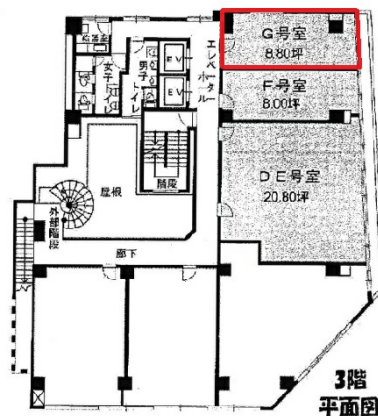

NLC新大阪パワービル 3階8.8坪

大阪府大阪市淀川区西中島4-5-1

物件MAP

賃貸条件	
坪数	8.8坪
階数	3階 (G)
入居可能日	

ビル情報	
所在地	大阪府大阪市淀川区西中島4-5-1
最寄り駅	大阪メトロ御堂筋線 西中島南方駅 徒歩2分 阪急京都本線 南方駅 徒歩2分
エリア	西中島・南方エリア
竣工	1978年5月
耐震	旧耐震基準
階数	地上10階
用途	事務所
構造	SRC造

設備情報	
エレベーター	2基
空調	個別空調
OAフロア	タイルカーペット
基準階天井高	
光ファイバー	有り
トイレ	男女別・室外
セキュリティ	有り
駐車場	無し