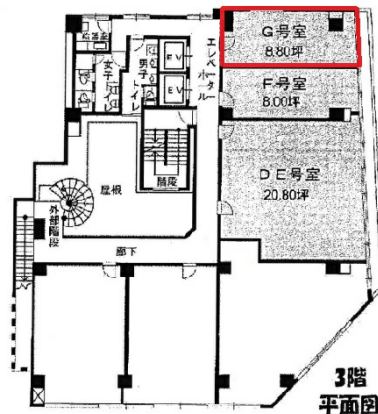

NLC新大阪パワービル 3階8.8坪

大阪府大阪市淀川区西中島4-5-1

物件MAP

| 賃貸条件 | |
|-------|--------|
| 坪数 | 8.8坪 |
| 階数 | 3階 (G) |
| 入居可能日 | |

| ビル情報 | |
|------|--|
| 所在地 | 大阪府大阪市淀川区西中島4-5-1 |
| 最寄り駅 | 大阪メトロ御堂筋線 西中島南方駅 徒歩2分 阪急京都本線 南方駅 徒歩2分 |
| エリア | 西中島・南方エリア |
| 竣工 | 1978年5月 |
| 耐震 | 旧耐震基準 |
| 階数 | 地上10階 |
| 用途 | 事務所 |
| 構造 | SRC造 |

| 設備情報 | |
|--------|----------|
| エレベーター | 2基 |
| 空調 | 個別空調 |
| OAフロア | タイルカーペット |
| 基準階天井高 | |
| 光ファイバー | 有り |
| トイレ | 男女別・室外 |
| セキュリティ | 有り |
| 駐車場 | 無し |

事務所移転の簡単検索サイト

Quick Service

クイックサービス

NLC新大阪パワービル 3階8.8坪 大阪府大阪市淀川区西中島4-5-1