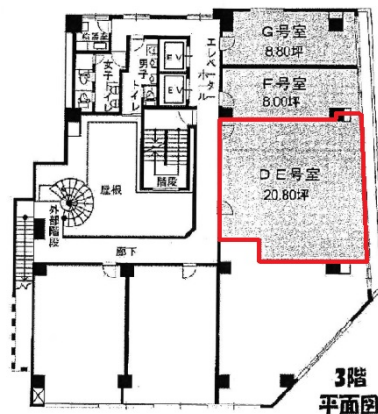

NLC新大阪パワービル 3階20.8坪

大阪府大阪市淀川区西中島4-5-1

物件MAP

賃貸条件	
坪数	20.8坪
階数	3階 (DE)
入居可能日	

ビル情報	
所在地	大阪府大阪市淀川区西中島4-5-1
最寄り駅	大阪メトロ御堂筋線 西中島南方駅 徒歩2分 阪急京都本線 南方駅 徒歩2分
エリア	西中島・南方エリア
竣工	1978年5月
耐震	旧耐震基準
階数	地上10階
用途	事務所
構造	SRC造

設備情報	
エレベーター	2基
空調	個別空調
OAフロア	タイルカーペット
基準階天井高	
光ファイバー	有り
トイレ	男女別・室外
セキュリティ	有り
駐車場	無し