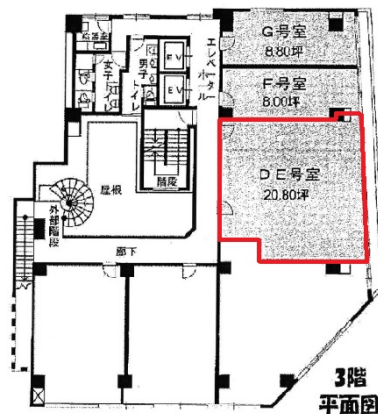

NLC新大阪パワービル 3階20.8坪

大阪府大阪市淀川区西中島4-5-1

物件MAP

賃貸条件	
坪数	20.8坪
階数	3階 (DE)
入居可能日	

ビル情報	
所在地	大阪府大阪市淀川区西中島4-5-1
最寄り駅	大阪メトロ御堂筋線 西中島南方駅 徒歩2分 阪急京都本線 南方駅 徒歩2分
エリア	西中島・南方エリア
竣工	1978年5月
耐震	旧耐震基準
階数	地上10階
用途	事務所
構造	SRC造

設備情報	
エレベーター	2基
空調	個別空調
OAフロア	タイルカーペット
基準階天井高	
光ファイバー	有り
トイレ	男女別・室外
セキュリティ	有り
駐車場	無し

事務所移転の簡単検索サイト

Quick Service

クイックサービス

NLC新大阪パワービル 3階20.8坪 大阪府大阪市淀川区西中島4-5-1

西中島・南方エリア (ビルID: 0022826) の賃貸オフィス

貸事務所・レンタルオフィス・オフィス移転ならQuickService