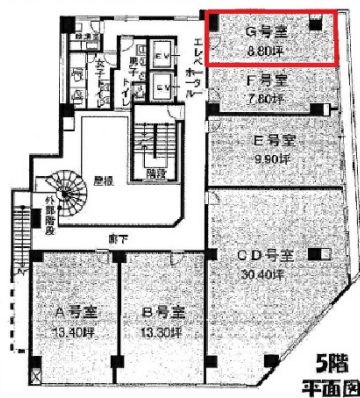

# NLC新大阪パワービル 5階8.8坪

大阪府大阪市淀川区西中島4-5-1

## 物件MAP

賃貸条件	
坪数	8.8坪
階数	5階 (G)
入居可能日	
ビル情報	
所在地	大阪府大阪市淀川区西中島4-5-1
最寄り駅	大阪メトロ御堂筋線 西中島南方駅 徒歩2分 阪急京都本線 南方駅 徒歩2分
エリア	西中島・南方エリア
竣工	1978年5月
耐震	旧耐震基準
階数	地上10階
用途	事務所
構造	SRC造
設備情報	
エレベーター	2基
空調	個別空調
OAフロア	タイルカーペット
基準階天井高	
光ファイバー	有り
トイレ	男女別・室外
セキュリティ	有り
駐車場	無し