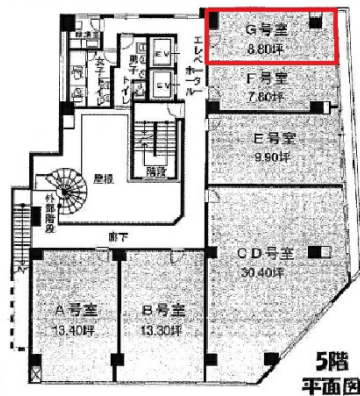

NLC新大阪パワービル 5階8.8坪

大阪府大阪市淀川区西中島4-5-1

物件MAP

賃貸条件	
坪数	8.8坪
階数	5階 (G)
入居可能日	

ビル情報	
所在地	大阪府大阪市淀川区西中島4-5-1
最寄り駅	大阪メトロ御堂筋線 西中島南方駅 徒歩2分 阪急京都本線 南方駅 徒歩2分
エリア	西中島・南方エリア
竣工	1978年5月
耐震	旧耐震基準
階数	地上10階
用途	事務所
構造	SRC造

設備情報	
エレベーター	2基
空調	個別空調
OAフロア	タイルカーペット
基準階天井高	
光ファイバー	有り
トイレ	男女別・室外
セキュリティ	有り
駐車場	無し

事務所移転の簡単検索サイト

Quick Service

クイックサービス

NLC新大阪パワービル 5階8.8坪 大阪府大阪市淀川区西中島4-5-1

西中島・南方エリア (ビルID: 0022826) の賃貸オフィス

貸事務所・レンタルオフィス・オフィス移転なら**QuickService**

物件詳細はこちらから

0120-55-2620