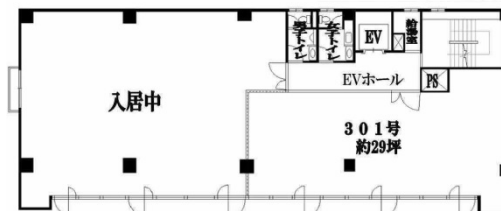

NLC新大阪三洋ビル（旧：新大阪三洋ビル） 3階29.28坪

大阪府大阪市淀川区西中島4-4-6

物件MAP

賃貸条件	
坪数	29.28坪
階数	3階（301）
入居可能日	
ビル情報	
所在地	大阪府大阪市淀川区西中島4-4-6
最寄り駅	大阪メトロ御堂筋線 西中島南方駅 徒歩3分
エリア	西中島・南方エリア
竣工	1985年7月
耐震	新耐震基準
階数	地上5階 地上1階
用途	事務所
構造	RC造
設備情報	
エレベーター	1基
空調	個別空調
OAフロア	その他
基準階天井高	2,600mm
光ファイバー	無し
トイレ	男女別・室外
セキュリティ	無し
駐車場	有り

事務所移転の簡単検索サイト

Quick Service

クイックサービス

NLC新大阪三洋ビル（旧：新大阪三洋ビル） 3階29.28坪 大阪府大阪市淀川区西中島4-4-6

西中島・南方エリア（ビルID：0022825）の賃貸オフィス

貸事務所・レンタルオフィス・オフィス移転ならQuickService

物件詳細はこちらから

0120-55-2620