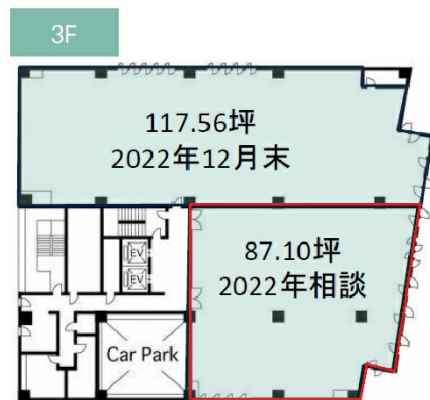

# GATE TERRACE SHIN OSAKA 3階87.1坪

大阪府大阪市淀川区西中島4-3-24

## 物件MAP

賃貸条件	
坪数	87.1坪
階数	3階 (303)
入居可能日	
ビル情報	
所在地	大阪府大阪市淀川区西中島4-3-24
最寄り駅	大阪メトロ御堂筋線 西中島南方駅 徒歩1分 大阪メトロ御堂筋線 新大阪駅 徒歩7分 阪急京都本線 南方駅 徒歩3分
エリア	西中島・南方エリア
竣工	1991年4月
耐震	新耐震基準
階数	地上8階
用途	事務所
構造	SRC造
設備情報	
エレベーター	2基
空調	個別空調
OAフロア	タイルカーペット
基準階天井高	
光ファイバー	有り
トイレ	男女別・室外
セキュリティ	有り
駐車場	有り