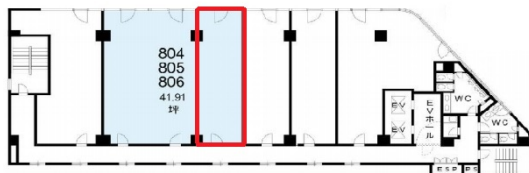

NLCセントラルビル 8階13.97坪

大阪府大阪市淀川区西中島4-3-21

物件MAP

賃貸条件	
坪数	13.97坪
階数	8階 (804)
入居可能日	

ビル情報	
所在地	大阪府大阪市淀川区西中島4-3-21
最寄り駅	大阪メトロ御堂筋線 西中島南方駅 徒歩1分 阪急京都本線 南方駅 徒歩6分 大阪メトロ御堂筋線 新大阪駅 徒歩8分 JR東海道本線 新大阪駅 徒歩10分 阪急京都本線 崇禅寺駅 徒歩18分
エリア	西中島・南方エリア
竣工	1974年6月
耐震	旧耐震基準
階数	地上11階
用途	事務所
構造	S造

設備情報	
エレベーター	2基
空調	個別空調
OAフロア	タイルカーペット
基準階天井高	
光ファイバー	有り
トイレ	男女別・室外
セキュリティ	有り
駐車場	有り