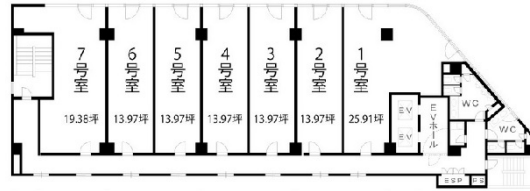

NLCセントラルビル 4階13.97坪

大阪府大阪市淀川区西中島4-3-21

物件MAP

賃貸条件	
坪数	13.97坪
階数	4階 (406)
入居可能日	

ビル情報	
所在地	大阪府大阪市淀川区西中島4-3-21
最寄り駅	大阪メトロ御堂筋線 西中島南方駅 徒歩1分 阪急京都本線 南方駅 徒歩6分 大阪メトロ御堂筋線 新大阪駅 徒歩8分 JR東海道本線 新大阪駅 徒歩10分 阪急京都本線 崇禅寺駅 徒歩18分
エリア	西中島・南方エリア
竣工	1974年6月
耐震	旧耐震基準
階数	地上11階
用途	事務所
構造	S造

設備情報	
エレベーター	2基
空調	個別空調
OAフロア	タイルカーペット
基準階天井高	
光ファイバー	有り
トイレ	男女別・室外
セキュリティ	有り
駐車場	有り