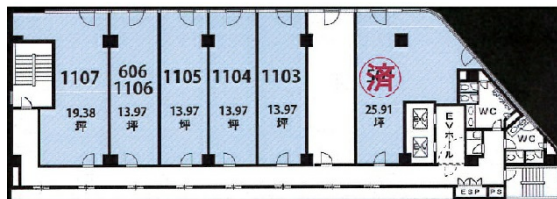

NLCセントラルビル 11階19.38坪

大阪府大阪市淀川区西中島4-3-21

物件MAP

賃貸条件	
坪数	19.38坪
階数	11階 (1107)
入居可能日	

ビル情報	
所在地	大阪府大阪市淀川区西中島4-3-21
最寄り駅	大阪メトロ御堂筋線 西中島南方駅 徒歩1分 阪急京都本線 南方駅 徒歩6分 大阪メトロ御堂筋線 新大阪駅 徒歩8分 JR東海道本線 新大阪駅 徒歩10分 阪急京都本線 崇禅寺駅 徒歩18分

エリア	西中島・南方エリア
竣工	1974年6月
耐震	旧耐震基準
階数	地上11階
用途	事務所
構造	S造

設備情報	
エレベーター	2基
空調	個別空調
OAフロア	タイルカーペット
基準階天井高	
光ファイバー	有り
トイレ	男女別・室外
セキュリティ	有り
駐車場	有り