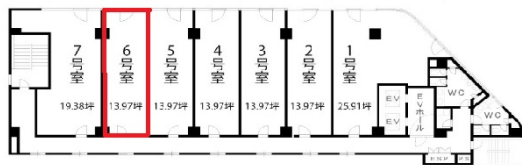

NLCセントラルビル 6階13.97坪

大阪府大阪市淀川区西中島4-3-21

物件MAP

賃貸条件	
坪数	13.97坪
階数	6階 (606)
入居可能日	

ビル情報	
所在地	大阪府大阪市淀川区西中島4-3-21
最寄り駅	大阪メトロ御堂筋線 西中島南方駅 徒歩1分 阪急京都本線 南方駅 徒歩6分 大阪メトロ御堂筋線 新大阪駅 徒歩8分 JR東海道本線 新大阪駅 徒歩10分 阪急京都本線 崇禅寺駅 徒歩18分

エリア	西中島・南方エリア
竣工	1974年6月
耐震	旧耐震基準
階数	地上11階
用途	事務所
構造	S造

設備情報	
エレベーター	2基
空調	個別空調
OAフロア	タイルカーペット
基準階天井高	
光ファイバー	有り
トイレ	男女別・室外
セキュリティ	有り
駐車場	有り